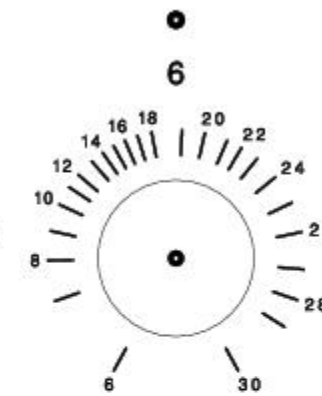

OFF
40Hz

GAIN

+30
+15
0dB

OFF
40Hz

GAIN

+30
+15
0dB

OFF
40Hz

GAIN