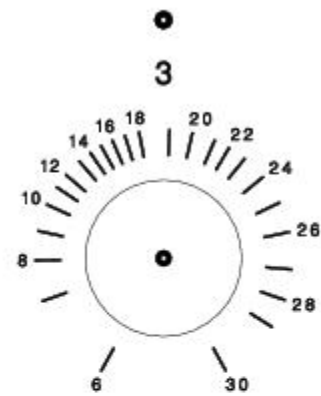

GAIN

+30
+15
0dB

OFF
40Hz

GAIN

+30
+15
0dB

OFF
40Hz

GAIN

+30
+15
0dB