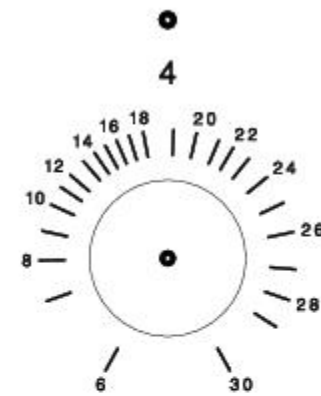

GAIN

+30
+15
0dB

OFF
40Hz