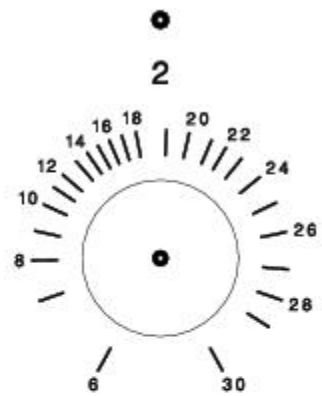

GAIN

+30
+15
0dB

OFF
40Hz

GAIN

+30
+15
0dB

OFF
40Hz

GAIN

+30
+15
0dB