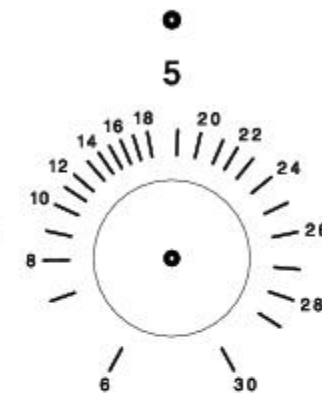

GAIN

+30
+15
0dB

OFF
40Hz